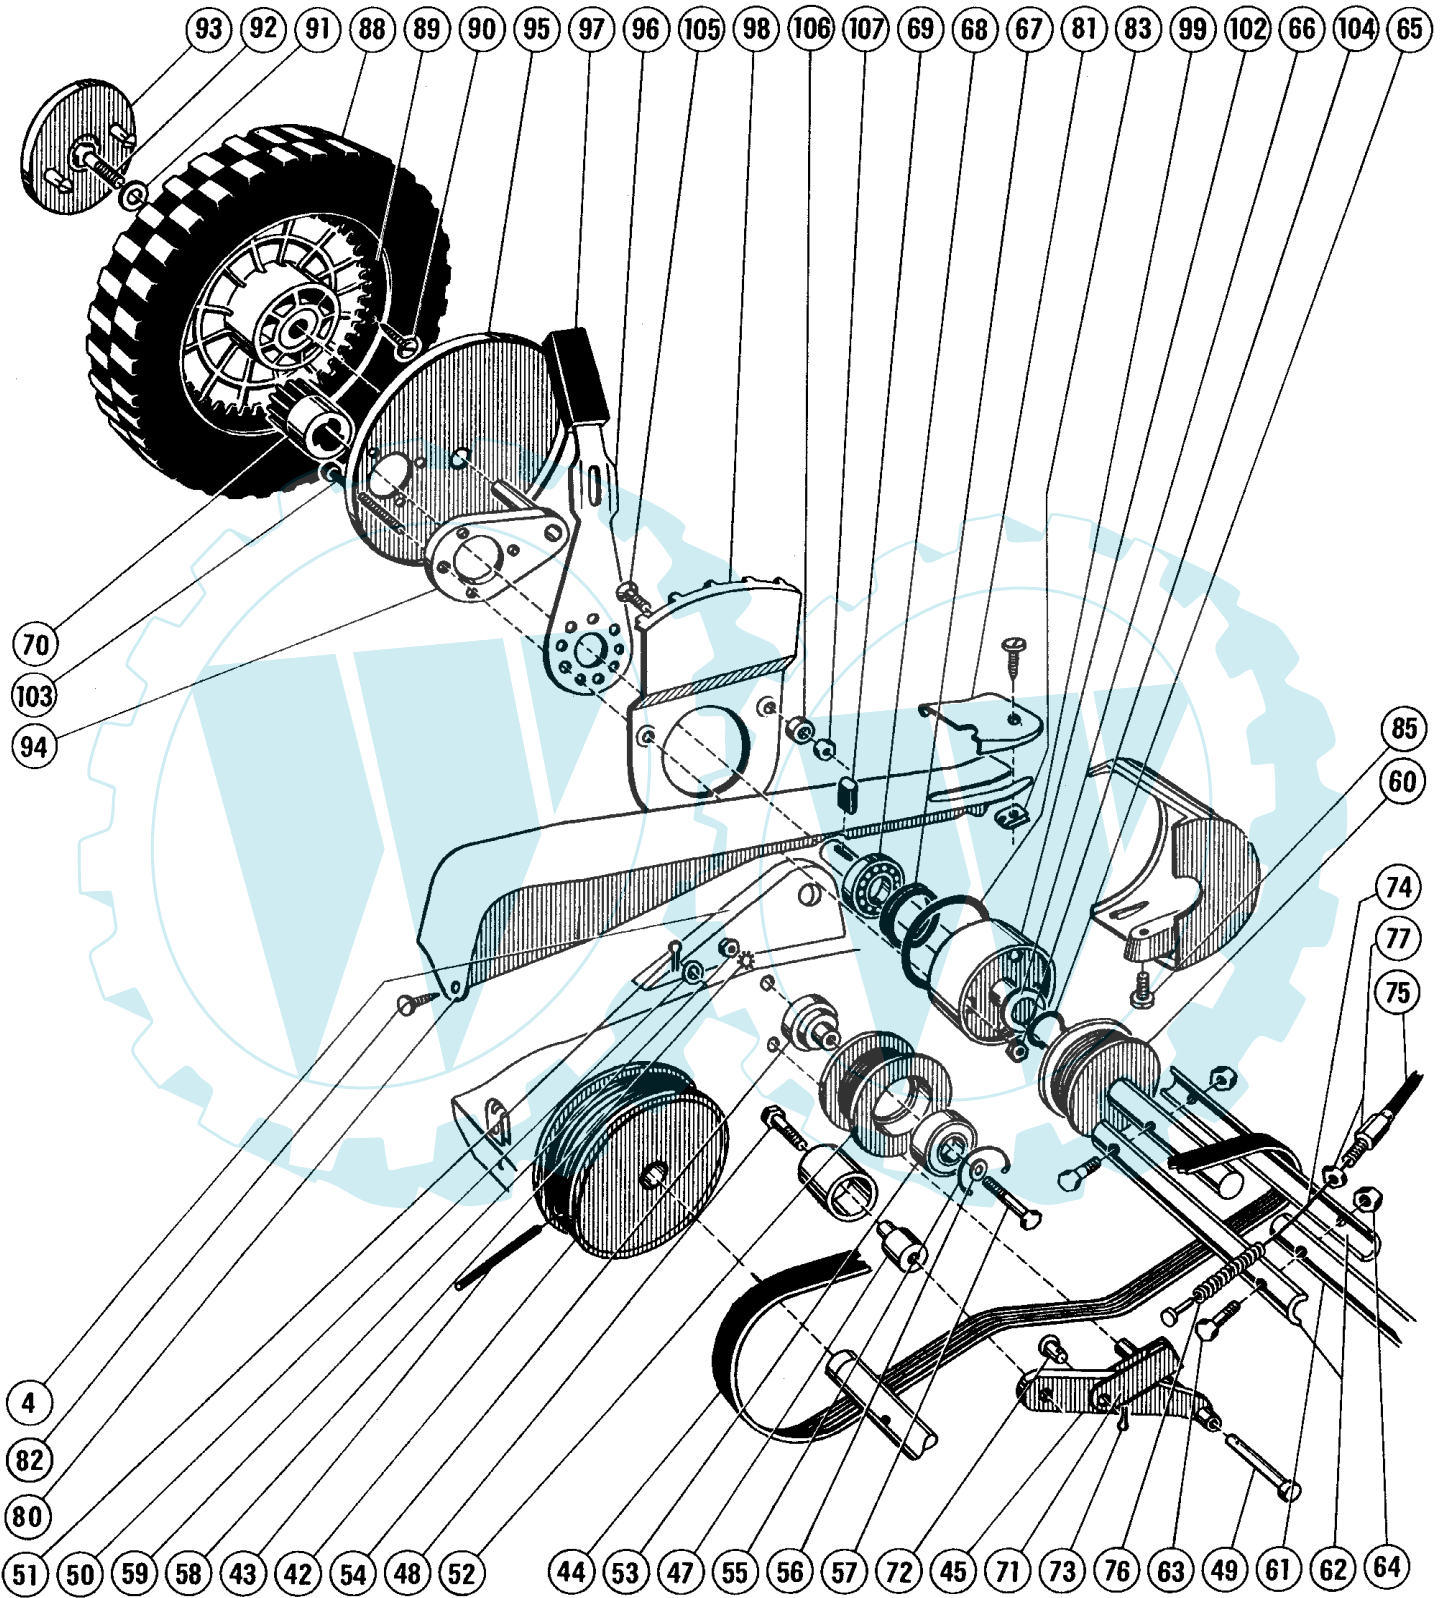

4/5	BENZIN-SICHELMÄHER m.RADANTRIEB	BRILL	Roto - LORD 4 TS 46 Typ 2011
1985	Petrol Lawn mower w. WHEEL DRIVE		
Rev20060427	Tondeuse á gazon a. ALLER-RETOURS		

Roto-LORD 4 TS 46 Typ 2011

Radantrieb
Wheel drive