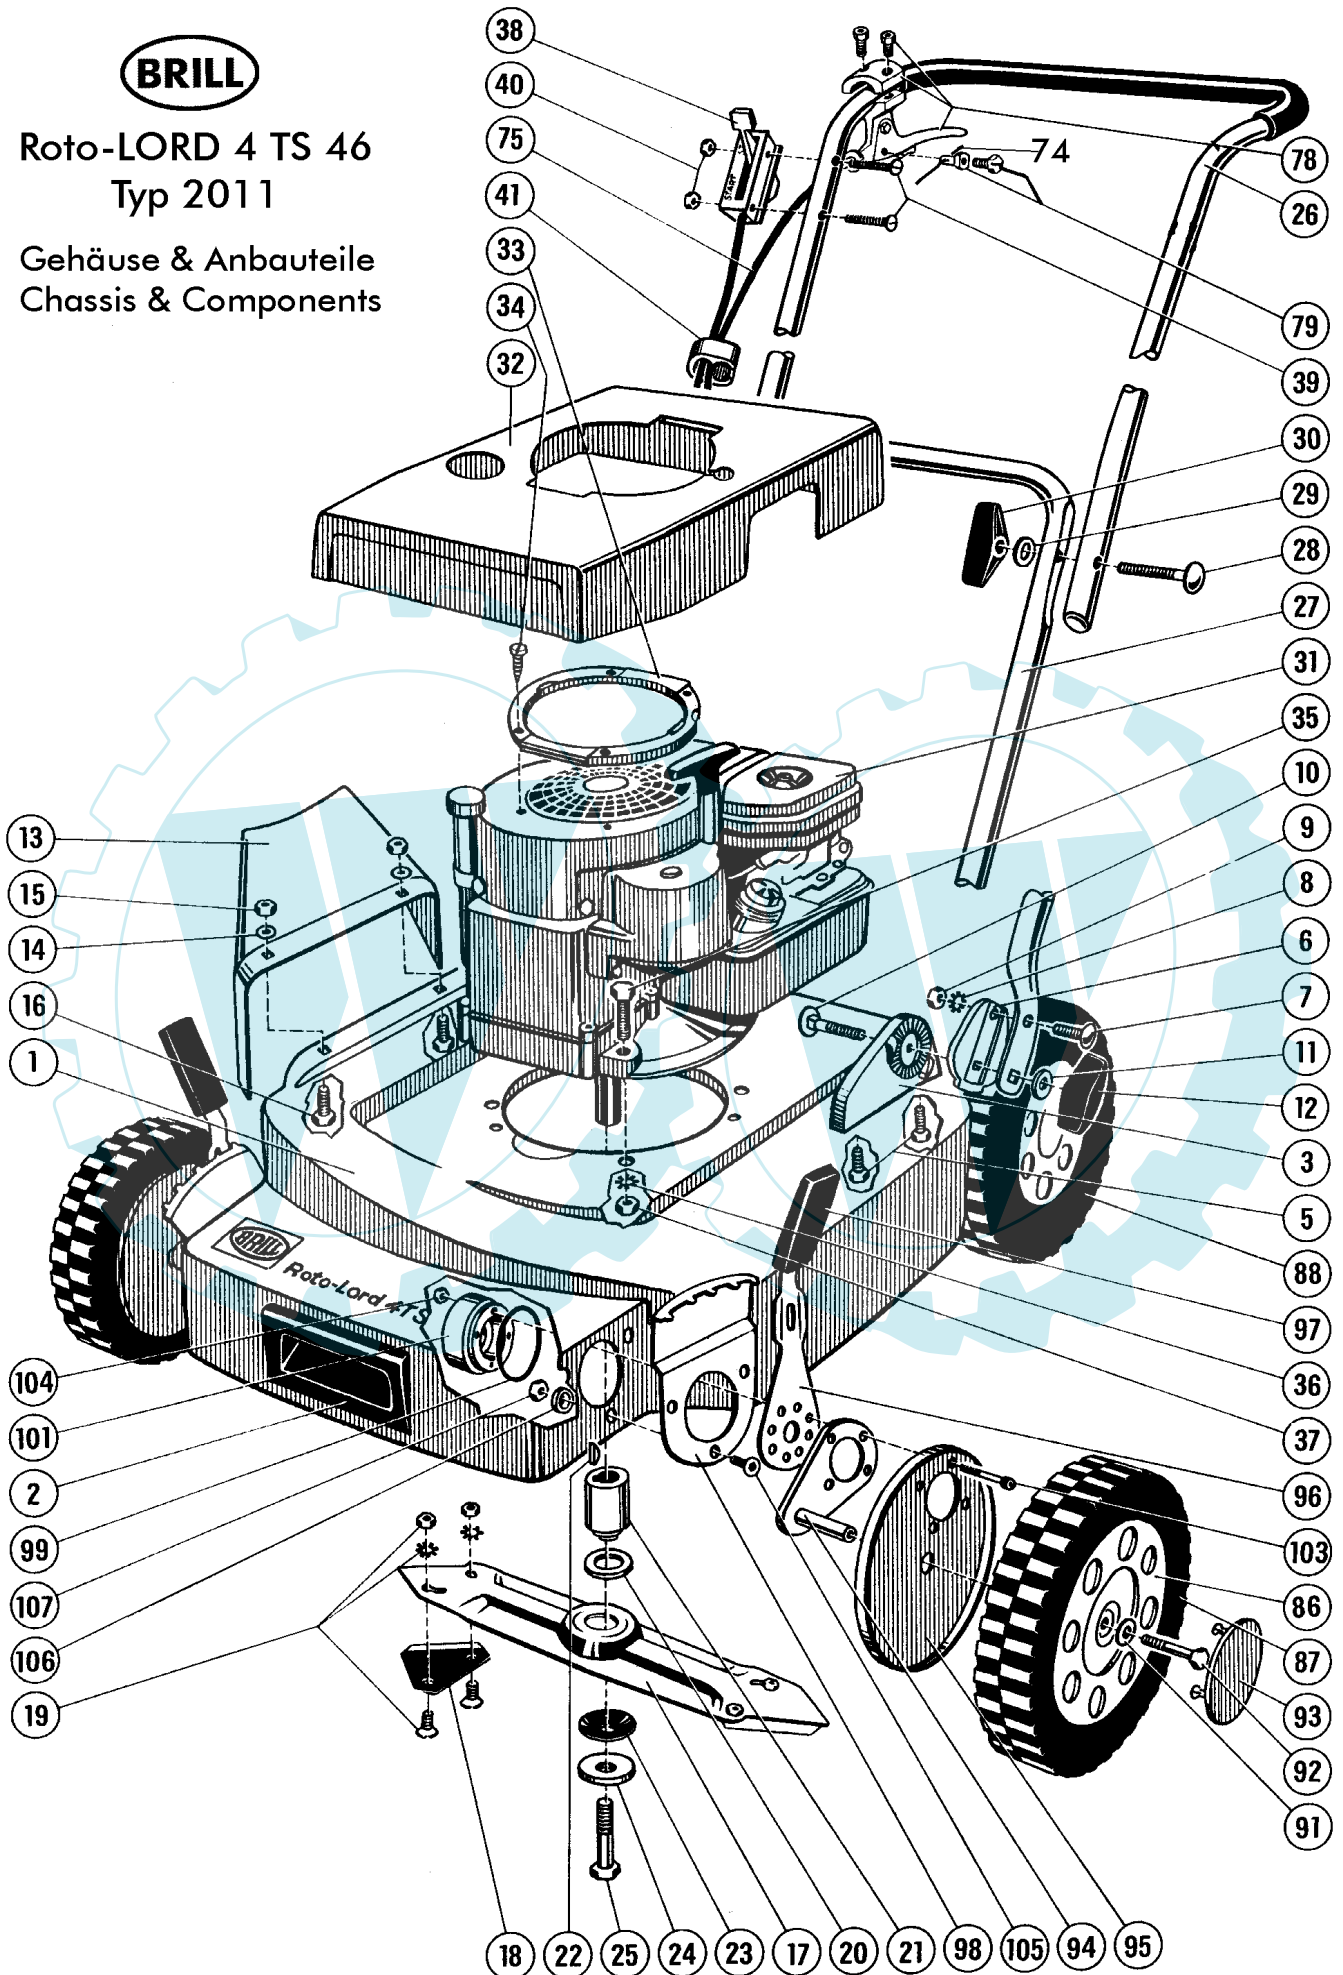

Bild Nr. REF.N° POS.N°	BEST.-NR. PART-N° N°d. PIECE	BEZEICHNUNG	DESCRIPTION	Anzahl Qty. Qte.
2/5	BENZIN-SICHELMÄHER m.RADANTRIEB			
1985	Petrol Lawn mower w. WHEEL DRIVE		Roto - LORD 4 TS 46	
Rev20060427	Tondeuse á gazon a. ALLER-RETOURS		Typ 2011	
				
1	01819	GEHAEUSE (R.LORD 46)	Chassis LORD 46	1
2	04025	GRIFFSCHALE z.GEHÄUSE	Grip	1
3	04216	RASTBOECKCHEN LKS	Plate left	1
5	06805	SCHRAUBE B6,3*19 DIN7976	Screw	4
6	02380	RASTSCHEIBE LKS.	Bracket left	1
6	02381	RASTSCHEIBE RTS.	Bracket right	1
7	06536	FLACHRUNDSCHRAUBE	Screw	2
8	06748	ZAHNSCHEIBE D6797-A6,4	Tooth washer	2
9	06509	MUTTER DIN 555 (08814)	Nut	2
10	06548	FLR-SCHRAUBE DIN 603-8x50	Screw	2
11	07500	SCHEIBE S 9021-A8,4x25x3	Washer	2
12	03558	STERNGRIFFMUTTER	Grip nut	2
13-16	02277	SCHUTZKAPPE KPL.(ROTO-LORD)	Exhaust guide assy.	1
14	06482	FEDERSCHEIBE	Spring washer	2
15	06509	MUTTER DIN 555 (08814)	Nut	2
16	07480	SCHRAUBE M6*12 DIN933-88 SPZS	Screw	2
17-19	00045	MESSERBALKEN,KPL. 46cm	Blade assy. 46 cm	1
18-19	70002	DREIECKMESSERSATZ,KPL.	V-Shaped blade set cpl.	1
20	02743	REIBBELAGSCHEIBE z.FLANSCH	Safety disc	1
21	02739	KUPPLUNGSFLANSCH	Blade flange	1
22	02713	WOODRUFF-KEIL 5/32x51	Woodruff key	1
23	06728	TELLERFEDER	Spring disc	1
24	02744	KUPPLUNGSSPANNSCHEIBE	Tension washer	1
25	07488	SECHSKANTSCHRAUBE	Screw	1
26	01843	GESTAENGE-OBERTEIL (R.LORD)	Upper handle bar	1
27	01844	GESTAENGE-UNTERTEIL (R.LORD)	Lower handle bar	1
28	06547	SCHRAUBE M8*45 DIN603	Screw	2
29	06465	SCHEIBE DIN 125-A8,4	Washer	2
30	03558	STERNGRIFFMUTTER	Grip nut	2
31	01846	V-MOTOR B&S M.HILFSZAPFENW. Mod. 94988 Typ 0168 / 01	V-Motor B&S Mod. 94988 Typ 0168 / 01	1
32	04568	Nicht mehr lieferbar	not available	1
33	04728	RING Z.ABDECKHAUBE	Ring	1
34	06814	BLECHSCHRAUBE	Screw	4
35	06652	SECHSKANTSCHRAUBE	Screw	3
36	06749	ZAHNSCHEIBE DIN 6797 VZ	Tooth washer	3
37	06512	SECHSKANTMUTTER	Nut	3
38	01834	GASZUG KPL. (R.LORD)	Throttle cable assy.	1
39	06443	SCHRAUBE BM5*35 DIN85-48	Screw	2
40	06506	SKT-MUTTER D0555-M5	Nut	2
41	02750	KABELHALTER z.BOWDENZUG	Cable fastener	1
74	03753	KUPPLUNGSSEIL	Clutch cable	1
75	03754	HUELLE Z.KUPPLUNGSSEIL	Wheel drive cable	1
78	06874	KUPPLUNGSHABEL KPL VERP	Wheel drive lever assy.	1
79	02075	NIPPEL KPL (A.-E.MAX)	Arrestor pin assy	1
86-87	01837	LAUFRAD VORNE KOMP. (R.LORD)	Front wheel assy.	2
86	01838	LAUFRADFELGE (R.LORD)	Front wheel rim	2
87+88	04538	GUMMIREIFEN (R.LORD)	Front wheel shoe	4
91	06780	SCHEIBE 6,4 DIN7349 VERZ	Washer	4
92	06615	SECHSKANTSCHRAUBE	Screw	4
93	01881	ABDECKKAPPE RAL 2002	Cover	4
94	03763	RADSCHENKEL,KPL.	Wheel axle assy.	4